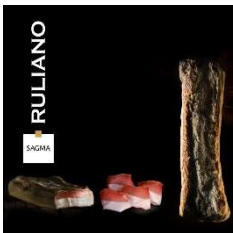

Poids : 7,5-8,5 Kg  
 Condit. colis: 2  
 Condit. palette: -  
 Marque: Ruliano  
 Pré commande: non

**C0063**

2 1 1 1 0 0 0

**Jambon Ruliano Sagma**

» Charcuterie italienne (Gamme Traditionnelle)

Poids : 7,5-8,5 Kg  
 Condit. colis: 4  
 Condit. palette: -  
 Marque: Ruliano  
 Pré commande: oui